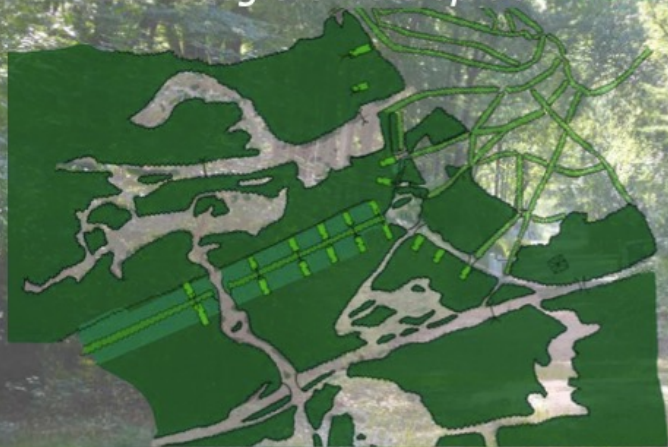

Gezond Groen

Een integrale visie op de Amersfoortse Heuvelrugzone

VISIE AMERSFOORT:
NATUUR CENTRAAL

Nu: 61 appartementen

Plan: +200 woningen

Groei: +327%

70 bewoners

+500 bewoners

+800%

Géén grootschalige woningbouw hier!

VISIE AMERSFOORT:
NATUUR CENTRAAL

VISIE 'LANDGOED' BLOM:
WINST CENTRAAL